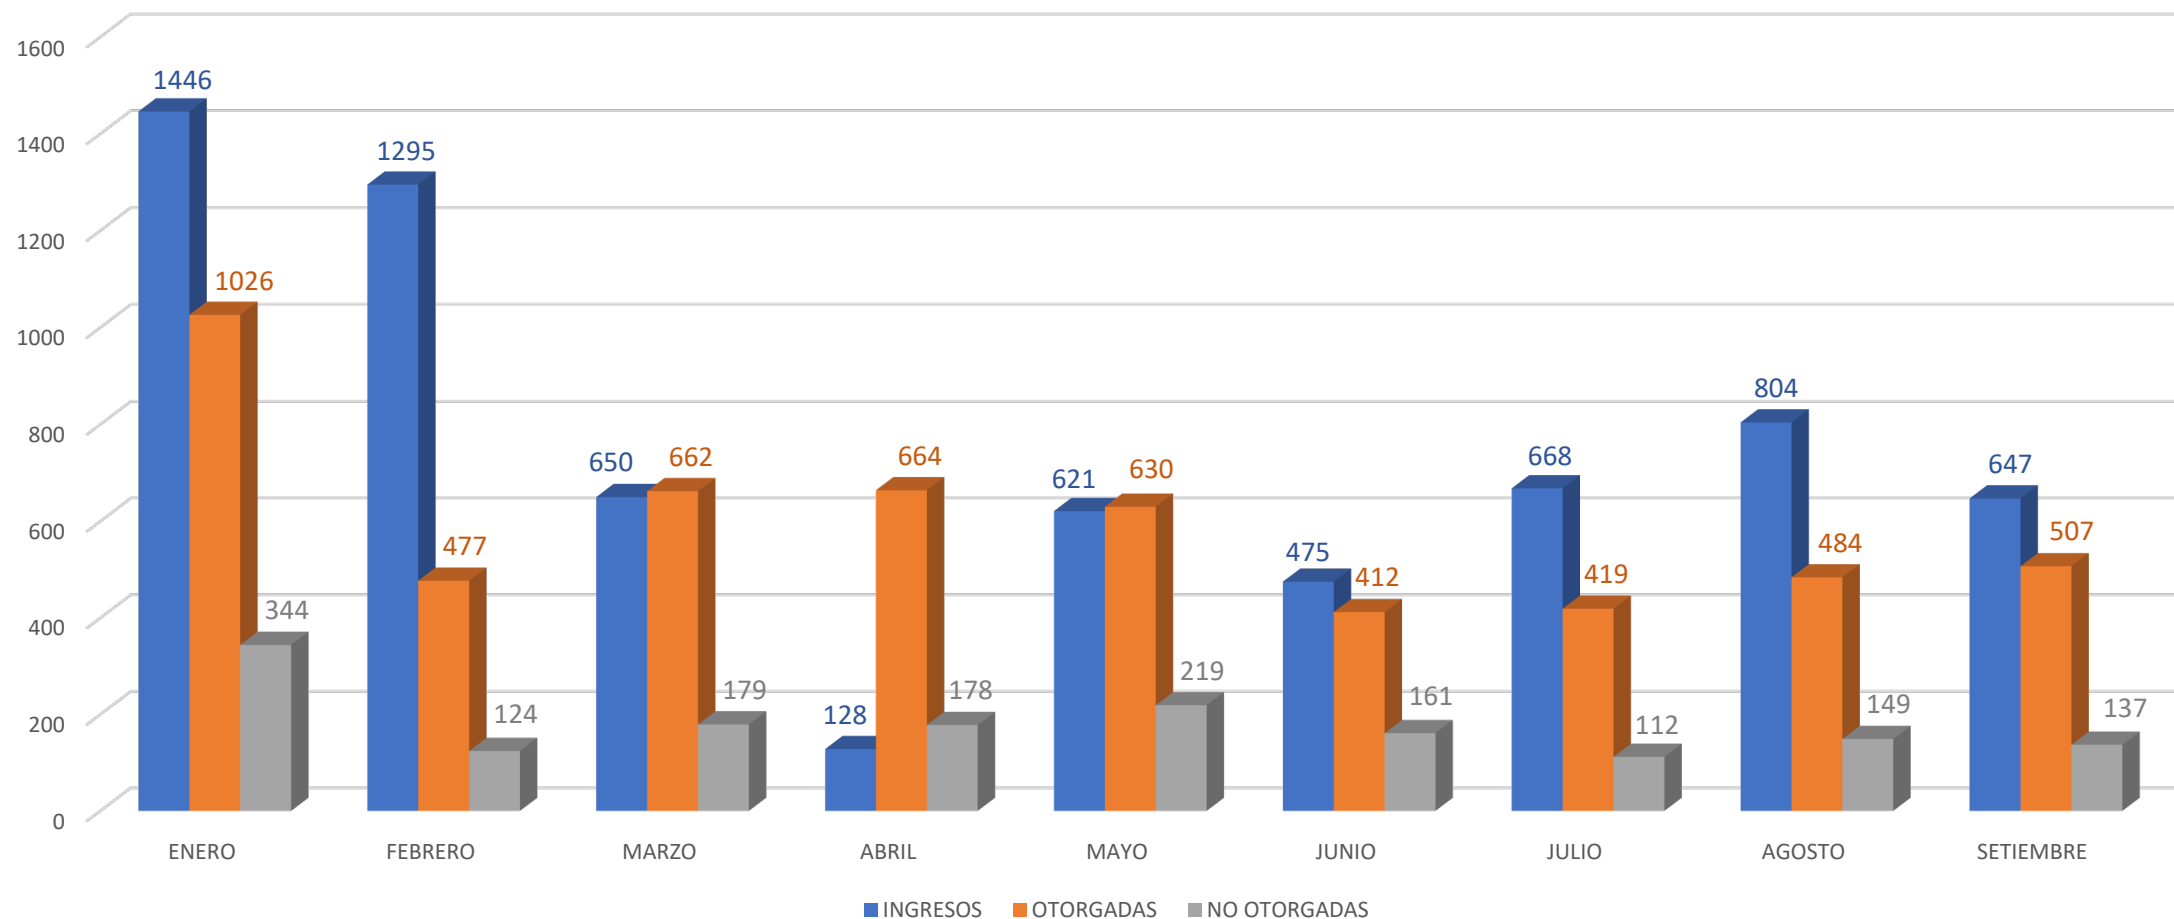

Ingresos, medidas de protección otorgadas y no otorgadas. Según mes, enero - setiembre de 2020

Fuente: Administración del Módulo Integrado en violencia contra las mujeres e integrantes del grupo familiar de la Corte Superior de Justicia de La Libertad

Ingresos, medidas de protección otorgadas y no otorgadas.
Según Juzgado de Familia, enero - setiembre de 2020

Fuente: Administración del Módulo Integrado en violencia contra las mujeres e integrantes del grupo familiar de la Corte Superior de Justicia de La Libertad