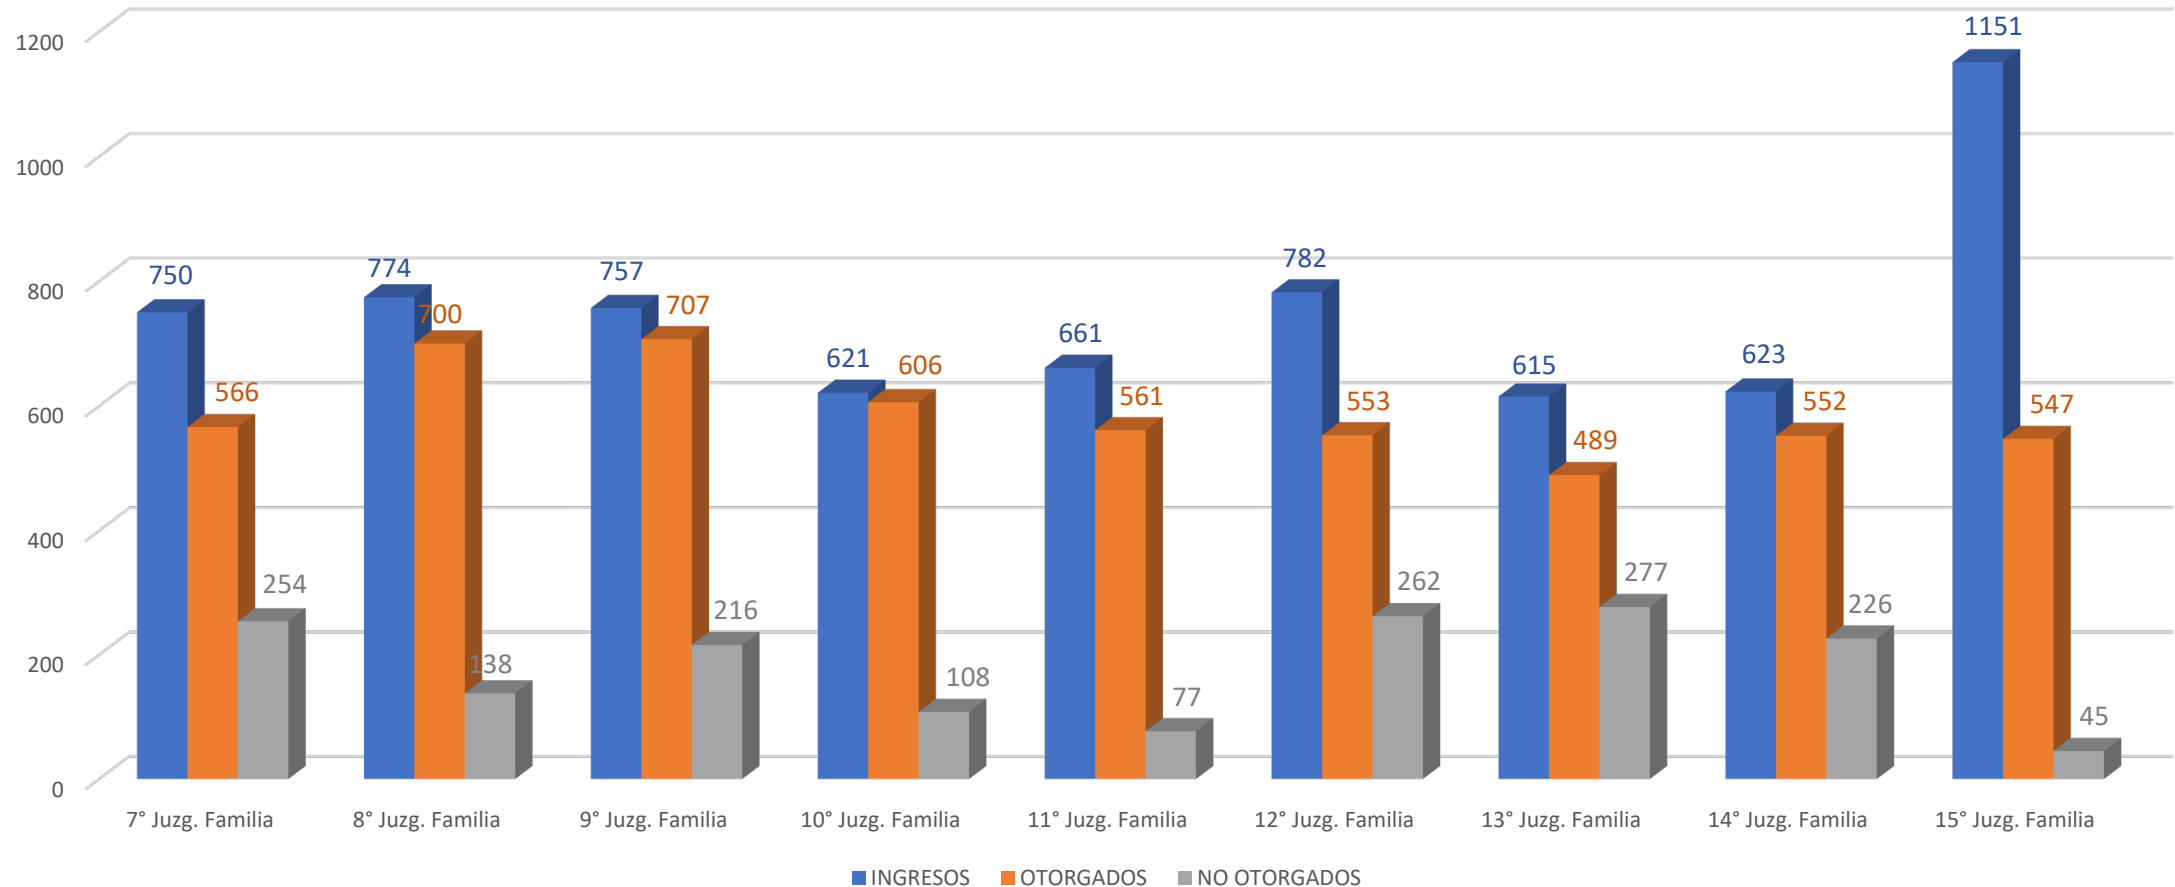

Ingresos, medidas de protección otorgadas y no otorgadas. Según mes, enero - setiembre de 2020

Fuente: Administración del Módulo Integrado en violencia contra las mujeres e integrantes del grupo familiar de la Corte Superior de Justicia de La Libertad

Ingresos, medidas de protección otorgadas y no otorgadas.
Según Juzgado de Familia, enero - setiembre de 2020

Fuente: Administración del Módulo Integrado en violencia contra las mujeres e integrantes del grupo familiar de la Corte Superior de Justicia de La Libertad