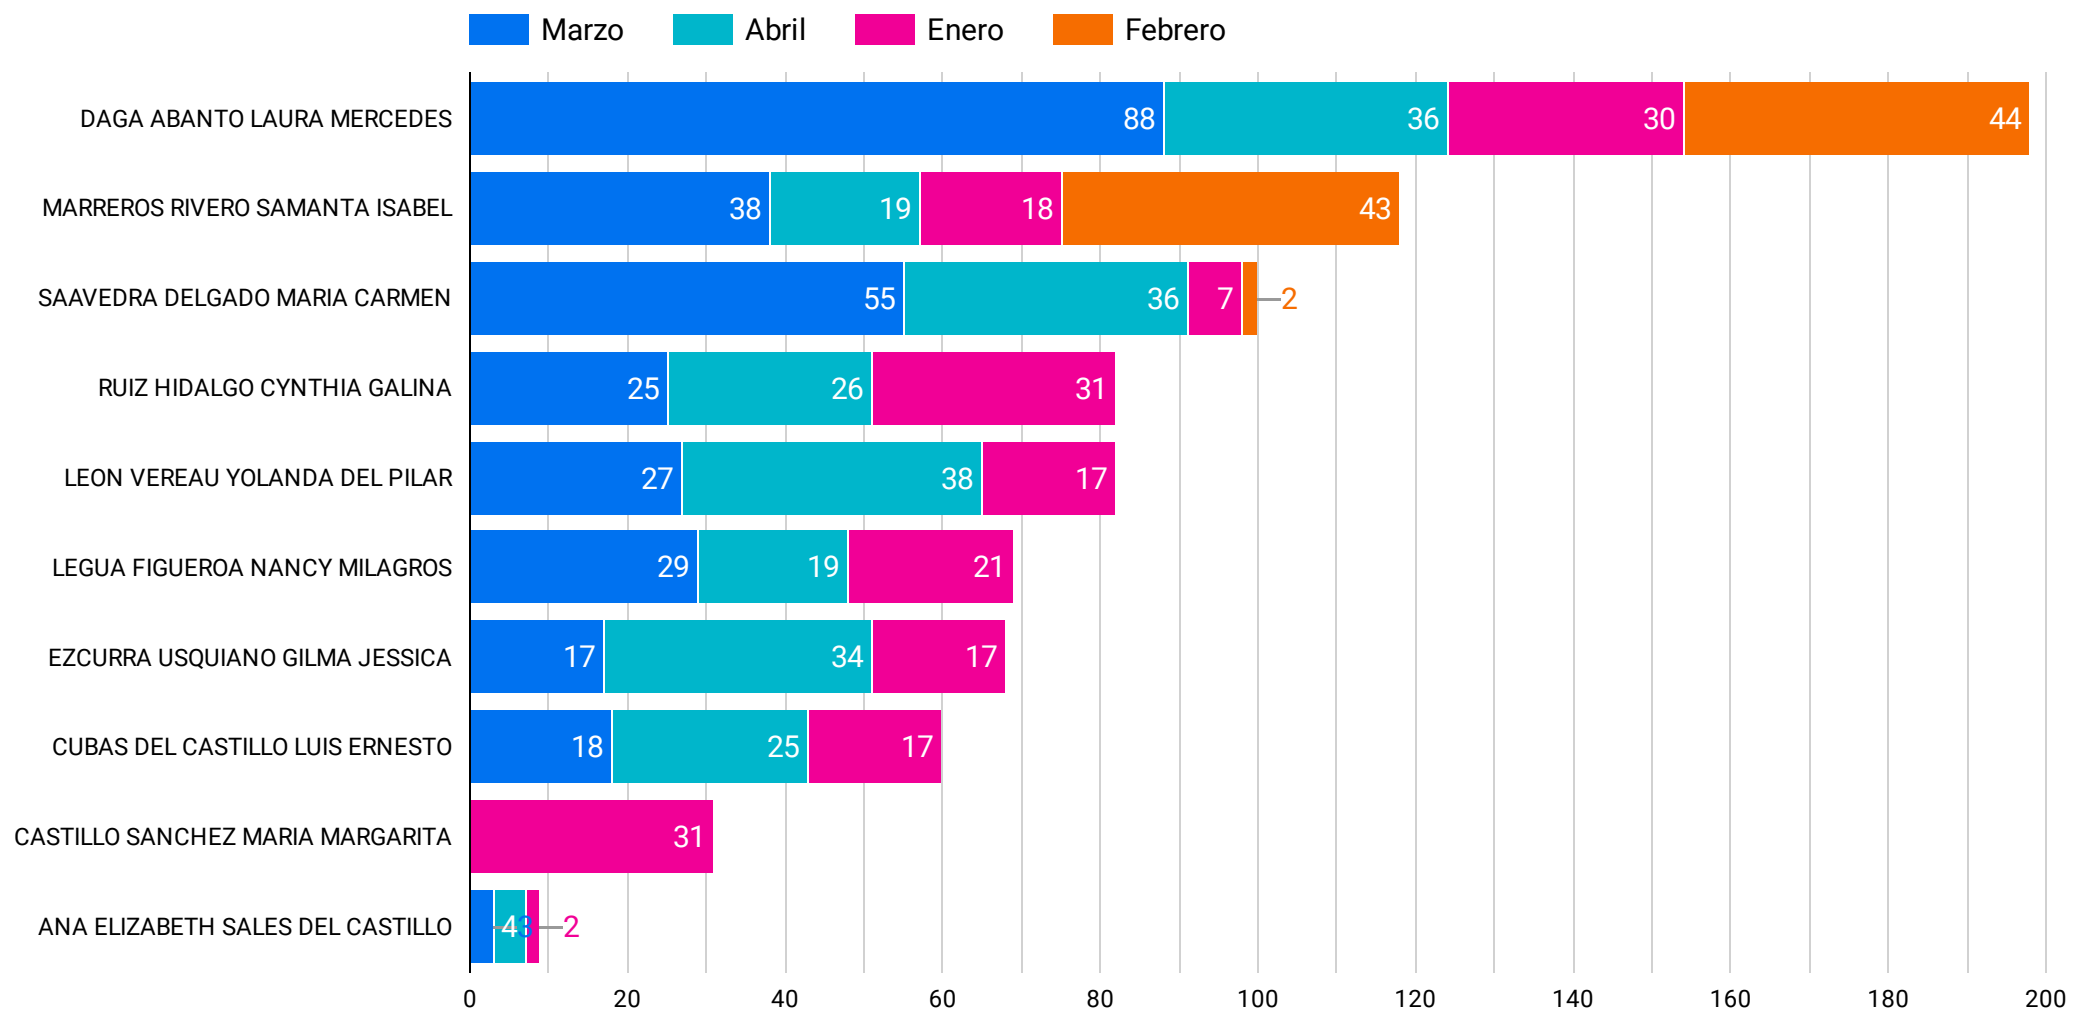

OFICINA DESCONCENTRADA DE LA MAGISTRATURA LAMBAYEQUE

NIVEL RESOLUTIVO DE LOS PROCESOS DE ODECMA / LAMBAYEQUE A ABRIL 2023

Producción por

Tipo: Personal (1) ▾

Producción por

Encargado ▾

Fuente: Sisocma - Producción por Dependencia
Fecha y Hora de cierre: 30/04/2023

Producción
825 procesos resueltos

OFICINA DESCONCENTRADA DE LA MAGISTRATURA LAMBAYEQUE

NIVEL RESOLUTIVO DE LOS PROCESOS DE ODECMA / LAMBAYEQUE A ABRIL 2023

Producción por

Tipo: Magistrado (1) ▾

Producción por

Encargado ▾

Fuente: Sisocma - Producción por Dependencia

Fecha y Hora de cierre: 30/04/2023

Producción
825 procesos resueltos

OFICINA DESCONCENTRADA DE LA MAGISTRATURA LAMBAYEQUE

Tendencia Comparativa Anual - 01 enero al 30 de abril (2021-2022-2023)