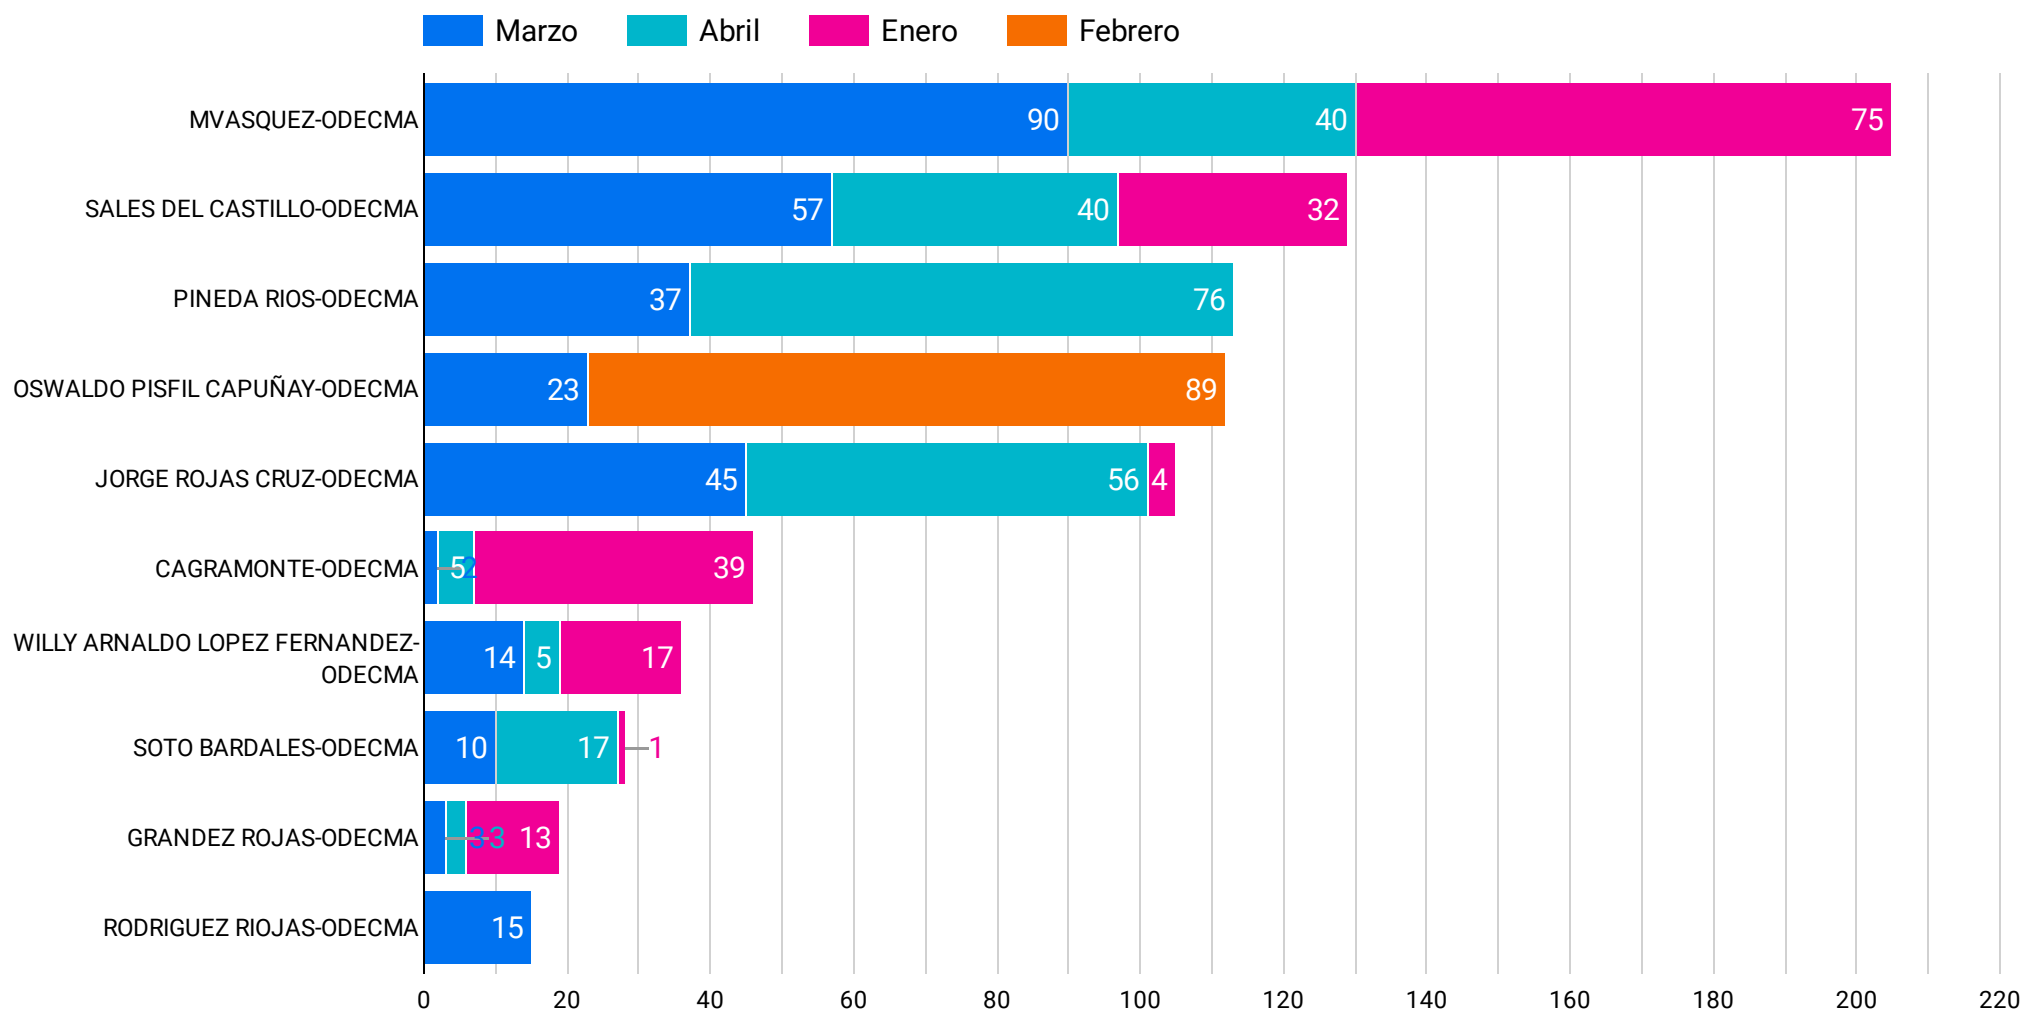

Producción
825 procesos resueltos

OFICINA DESCONCENTRADA DE LA MAGISTRATURA LAMBAYEQUE

NIVEL RESOLUTIVO DE LOS PROCESOS DE ODECMA / LAMBAYEQUE A ABRIL 2023

Producción por

Tipo: Magistrado (1) ▾

Producción por

Encargado ▾

Fuente: Sisocma - Producción por Dependencia

Fecha y Hora de cierre: 30/04/2023

Producción
825 procesos resueltos

OFICINA DESCONCENTRADA DE LA MAGISTRATURA LAMBAYEQUE

Tendencia Comparativa Anual - 01 enero al 30 de abril (2021-2022-2023)