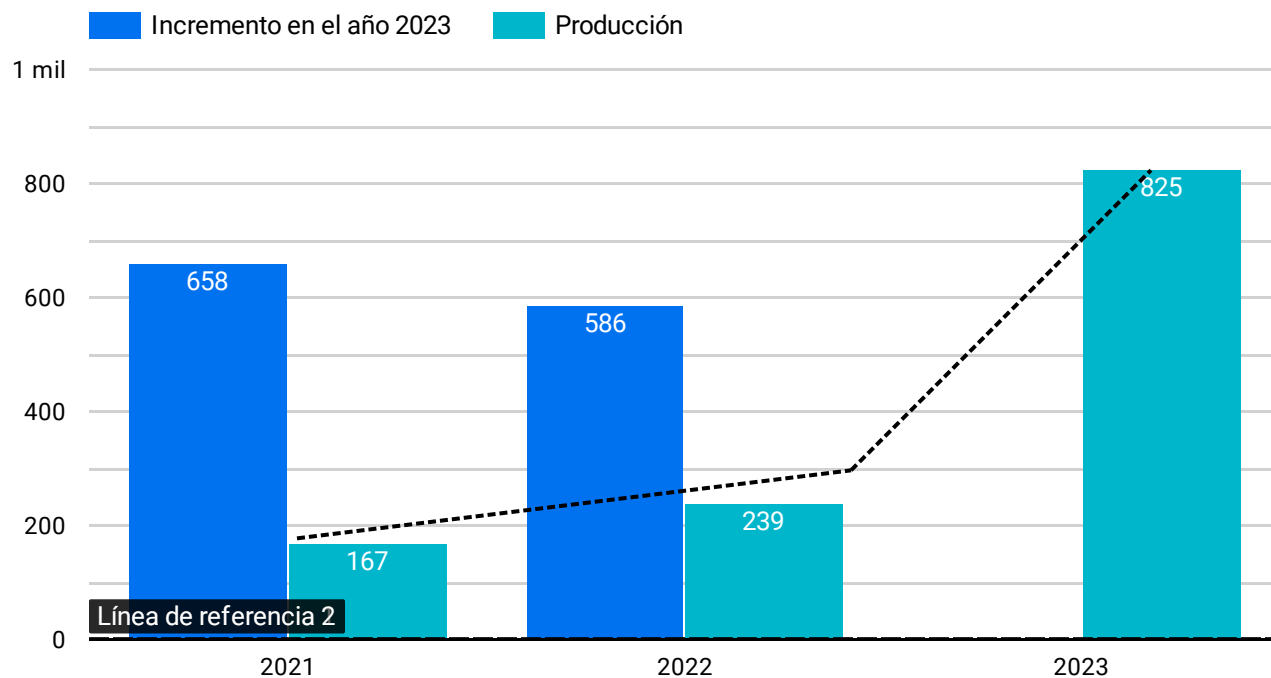

Encargado ▾

Fuente: Sisocma - Producción por Dependencia

Fecha y Hora de cierre: 30/04/2023

Producción
825 procesos resueltos

OFICINA DESCONCENTRADA DE LA MAGISTRATURA LAMBAYEQUE

Tendencia Comparativa Anual - 01 enero al 30 de abril (2021-2022-2023)

Fuente: Sisocma - Producción por Dependencia

Fecha y Hora de cierre: 30/04/2023

Producción Anual - 01 enero al 30 de abril (2021-2022-2023)

Fuente: Sisocma - Producción por Dependencia

Fecha y Hora de cierre: 30/04/2023

Se aprecia que el periodo del 1 de enero al 30 de abril del año 2021 en comparación al mismo periodo del año 2023, la producción se incremento en 658 procesos resueltos, mientras que en el mismo periodo del 1 de enero al 30 de abril del 2022 en comparación con el año 2023, la producción ha incrementado en 586 procesos resueltos. Alcanzando un nivel resolutivo al 30 de abril 2023 de 825 procesos resueltos