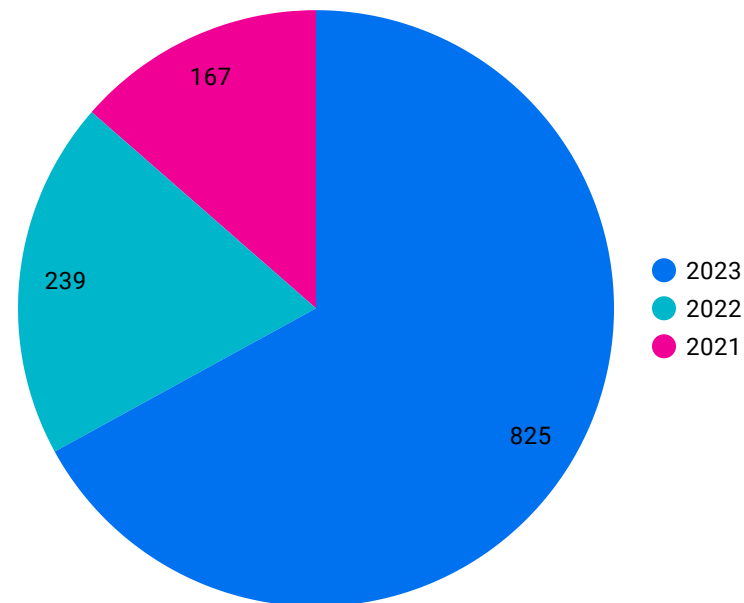

Producción Anual - 01 enero al 30 de abril (2021-2022-2023)

Fuente: Sisocma - Producción por Dependencia

Fecha y Hora de cierre: 30/04/2023

Se aprecia que el periodo del 1 de enero al 30 de abril del año 2021 en comparación al mismo periodo del año 2023, la producción se incremento en 658 procesos resueltos, mientras que en el mismo periodo del 1 de enero al 30 de abril del 2022 en comparación con el año 2023, la producción ha incrementado en 586 procesos resueltos. Alcanzando un nivel resolutivo al 30 de abril 2023 de 825 procesos resueltos